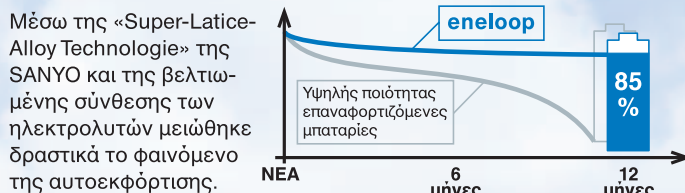

eneloop σημαίνει σημαντικά μεγαλύτερη διάρκεια χρήσης για σας.